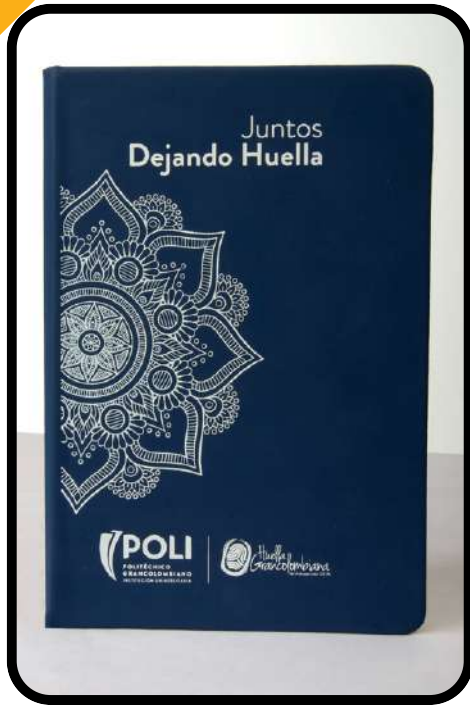

Catálogo de productos Tienda poli

Artículos de papelería

Agenda Café
Corcho
\$15.000

Agenda
Negra
\$20.000

**Agenda
Media Carta
\$18.000**

**Resaltador
\$14.000**

Kit De Notas
\$18.000

Recipientes