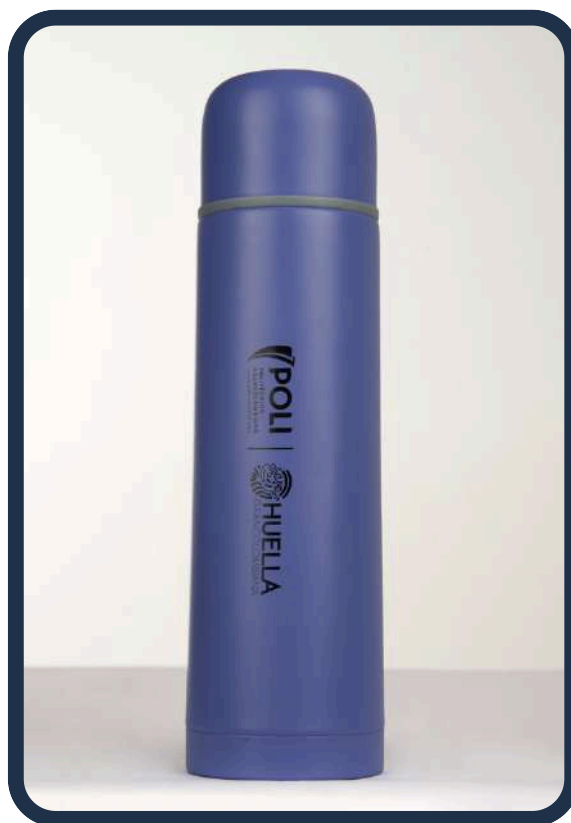

**Termo Acero
Metálico
$45.000**

**Termo Acero
Inclusión
$45,000**