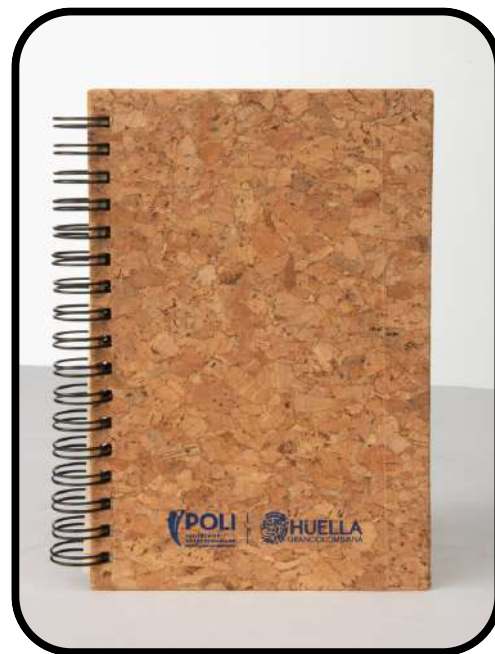

Catálogo de productos Tienda poli

Artículos de papelería

Agenda Café
Corcho
\$15.000

Agenda
Negra
\$20.000

**Agenda
Media Carta
\$18.000**

**Resaltador
\$14.000**

Kit De Notas
\$18.000

Recipientes